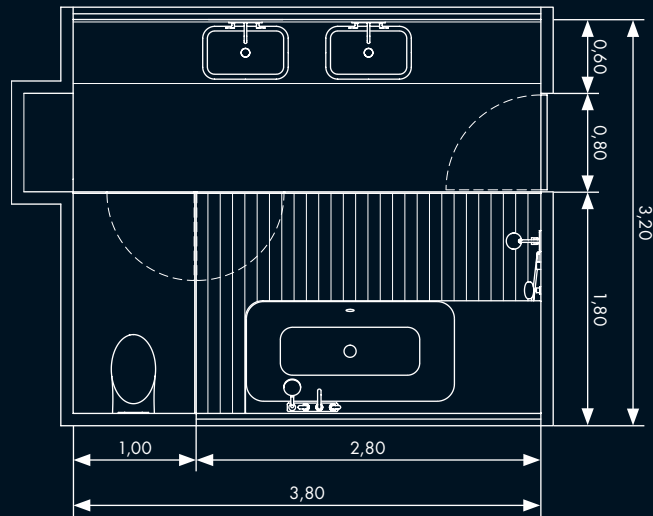

3

12 m²

alle Maße in m

Materialien

Waschtisch

Waschtisch Unterbau und angesetzte Wandscheibe aus Edelkastanie massiv, wasserresistent behandelt. Aufgesetzte Waschschüsseln Memento von Villeroy & Boch. Ablauf über verchromtes Ablaufrohr, Geruchverschluss und Zulauf im Unterbau integriert.

Boden

Jura Marmor Steinplatten, nussbraun, Oberfläche sandgestrahlt im Halbverband verlegt. Im Wannen-/Duschbereich Edelkastanie-Massivholzdielen fugenlos verlegt. Ablauf über bodenebene Ablaufrinne entlang der Duschwand.

Wände

Jura Marmor Steinplatten, nussbraun, Oberfläche sandgestrahlt im Halbverband verlegt. Großer Wannen-/Duschbereich mit rahmenlosen Ganzglaselementen abgetrennt.

Licht

Diffuse helle Lichtstimmung über die großen Fensterflächen. Künstliche Beleuchtung über indirektes Licht an der Waschtisch-Wandscheibe, wie auch Wannenvorwand möglich. Punktuelle Warmlicht-Akzente mit flächenbündigen Einbau Halogenstrahlern.

Verschiedenes

Flexform Infinity Regal in Wandnische eingebaut – WC Lifetime, wandhängend von Villeroy & Boch – Aufgesetzte, rahmenlose Spiegel auf Trägerplatte aufgeklebt.

Axor Citterio M Produkte

Waschtisch

- 2 x 3-Loch-Wandarmatur Unterputz für Waschtisch mit langem Auslauf und Platte # 34316000
- 2 x Grundkörper für 3-Loch Wandarmatur Unterputz für Waschtisch # 10303180
- 2 x Flowstar Designsifon # 52100000

Dusche

- 1 x Thermostatatterie Unterputz mit Ab-/Umstellventil # 34725000
- 1 x iBox universal # 01800180
- 1 x Kopfbrause # 34610000
- 1 x Wandplatte für Kopfbrause # 34612000
- 1 x Brausenarm # 27412000
- 1 x Fixfit Schlauchanschluss # 27451000
- 1 x Porter # 39525000
- 1 x Rairdance S 120 Air 3jet Handbrause # 28514000
- 1 x Isiflex Brausenschlauch 1,60 m # 28276000

Wanne

- 1 x Badewanne aus Acryl # 39957000
- 1 x 4-Loch Wannenrandarmatur mit Platte # 34445000
- 1 x Grundkörper für 4-Loch Wannenrandarmatur # 13444180
- 1 x Flexaplust S Komplettsset # 58155000

dazu passend Accessoires aus der Axor Citterio Kollektion