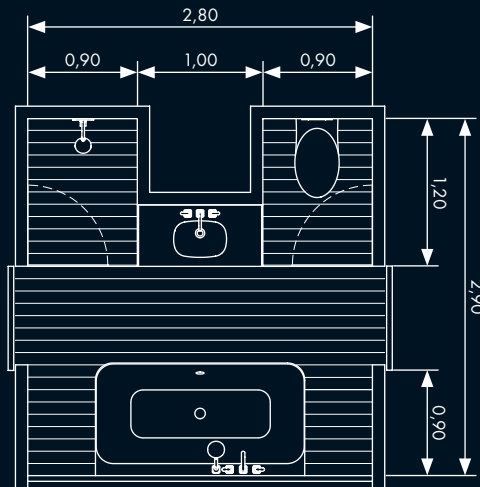

4

8 m²

alle Maße in m

Materialien

Waschtisch

Waschtisch Unterbau belegt mit Porzellankeramikplatten Laminat
Porcelain slab Progetto Collection, L025 Sabbia von Laminam.
Unterbaubecken Architec von Duravit in Konstruktion integriert.