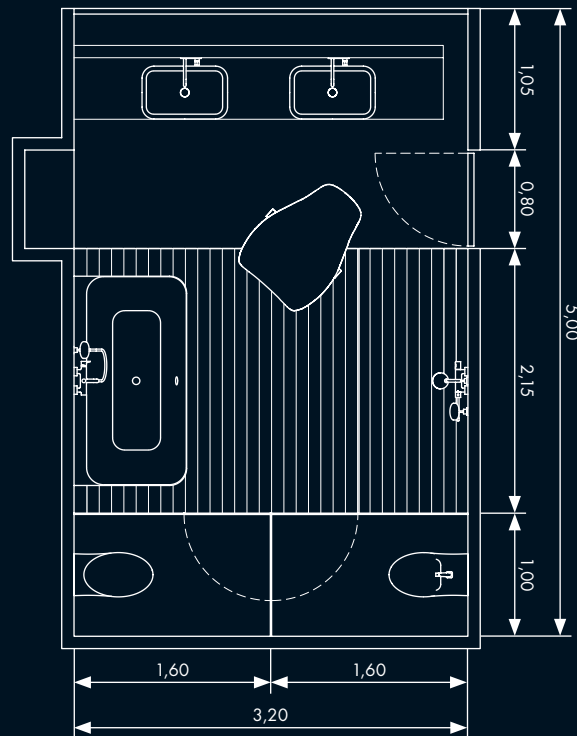

Designed by
Antonio Citterio
with Toan Nguyen

2

16 m²

alle Maße in m

Materialien

Waschtisch

Waschtisch Unterbau und angesetzte Wandscheibe aus furnierten Platten (Alpi Lignum Furnier GRAF TBT 2R 557/00/Y12), wasserresistent behandelt. Emani Aufsatz-Waschtisch von Keramag, Ablauf über verchromtes Ablaufrohr. Geruchverschluss und Zulauf im Unterbau integriert.